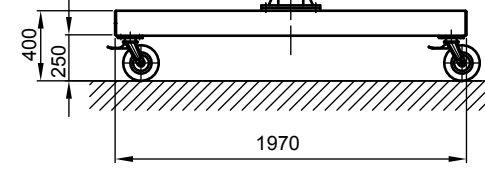

B - B

Kran	LPK 1000 kg x 6000 mm (Storlekar 2)
design bas	H2/B3
Insatsplats	inomhusanvändning
villkor i omgivningen	-5° C upp till +40° C, utan extra tillval
telfer + åkverk	GM 4 1000.5-2/HF 14
FEM grupp	2m / M5
tväråk	manuell
lyft	1,3 / 5 m/min
total vikt	541 kg (därav telfer + åkverk 50 kg)
Driftspänning	3/PE ~50 Hz 400 V (TN-S)
total strömförbrukning	0,9 kW
Startström för spänningsfallsberäkning	11,5 A (I _{A_HU} * cos phi)